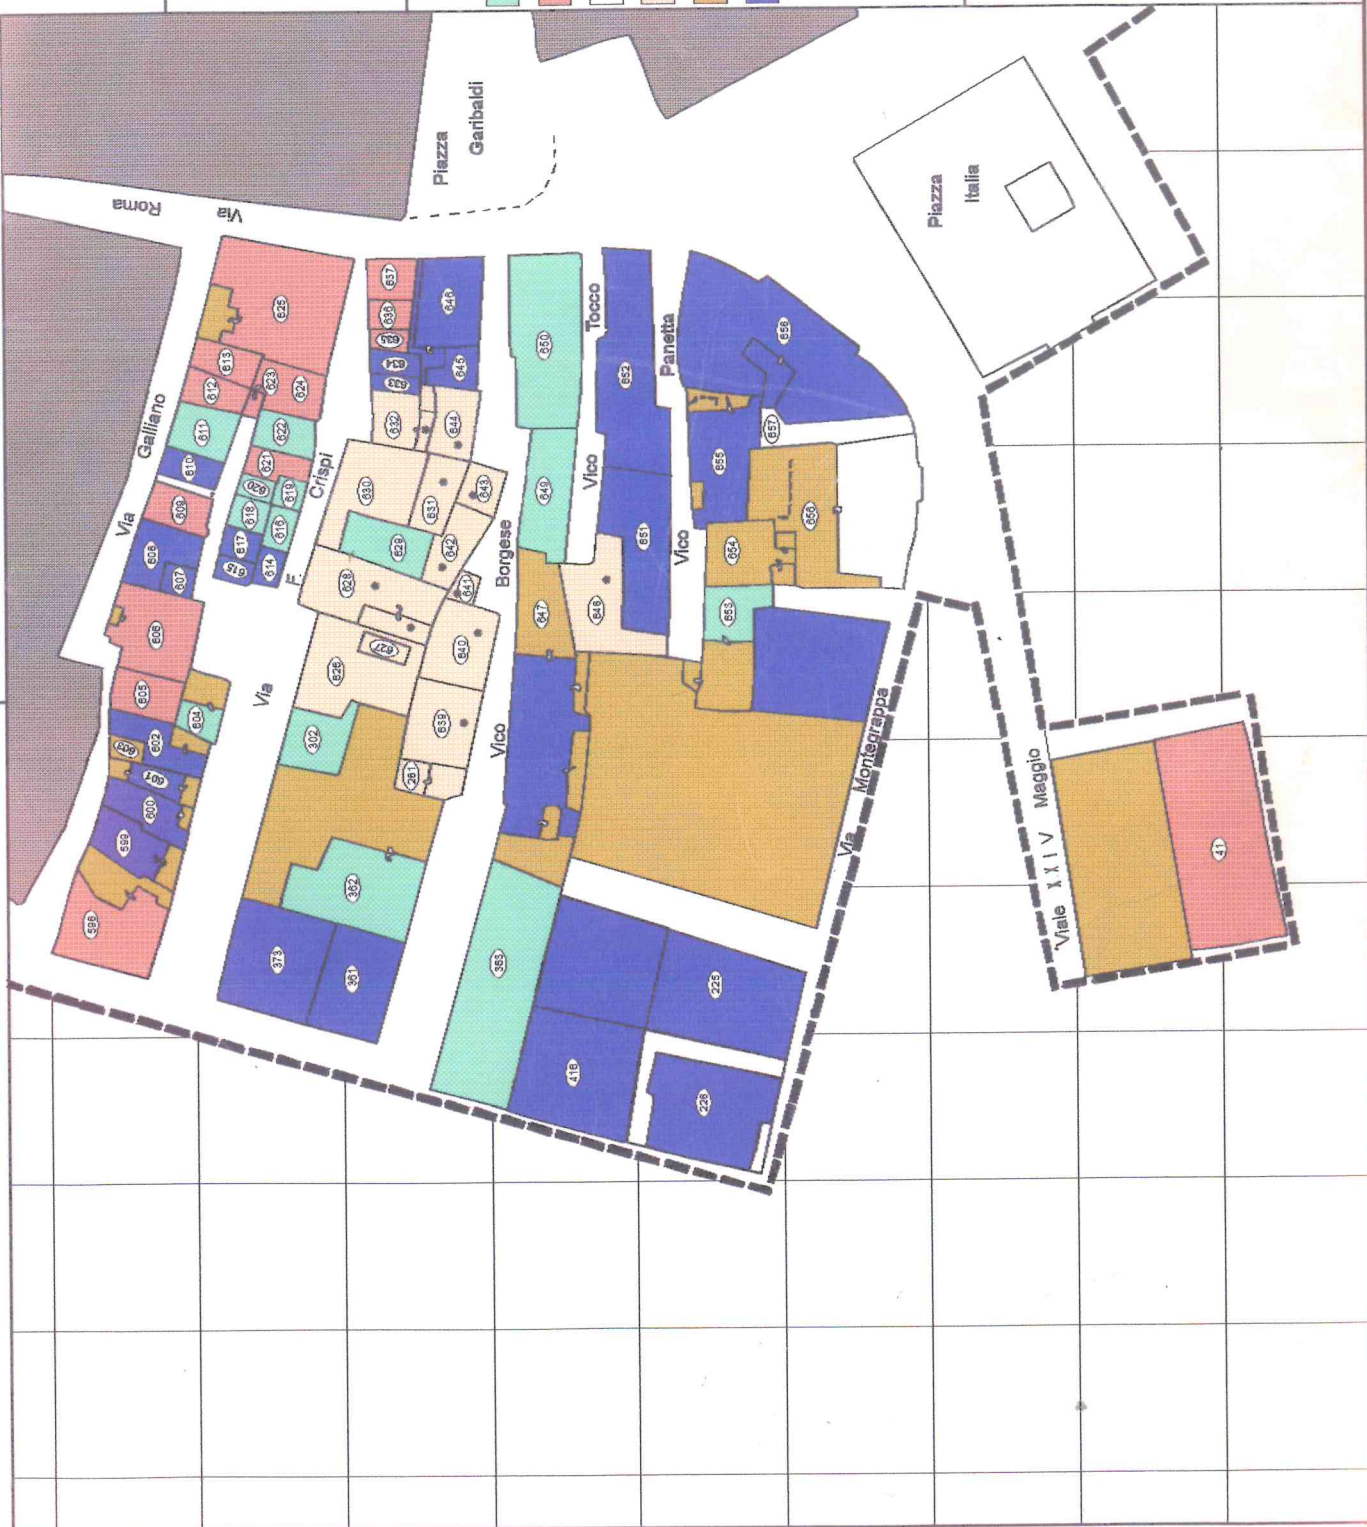

COMPARTO
N° 1

TAVOLA

Interventi

LEGENDA

- MANUT. ORD e STRAORD
- RISTR. EDILIZIA
- RESTAURO CONS.
- RISTR. URBANIST.
- SUP. LIBERE
- NON INT. A RECUP.
- DEMOLIZIONE

COMPARTO

N° 2

TAVOLA

PIANO DI RECUPERO L. 457/78

RADICENA

COMPARTO
N° 3

TAVOLA

Interventi

LEGENDA

- MANUT. ORD e STRAORD
- RISTR. EDILIZIA
- RESTAURO CONS.
- RISTR. URBANIST.
- SUP. LIBERE
- NON INT. A RECUP.
- DEMOLIZIONE

Elaborazioni grafiche
- Softer coop. a r.l. -

COMUNE DI TAURIANOVA - REGGIO CALABRIA

PIANO DI RECUPERO L. 457/78

RADICENA

COMPARTO
N° 8

TAVOLA

Interventi

LEGENDA

MANUT. ORD e STRAORD