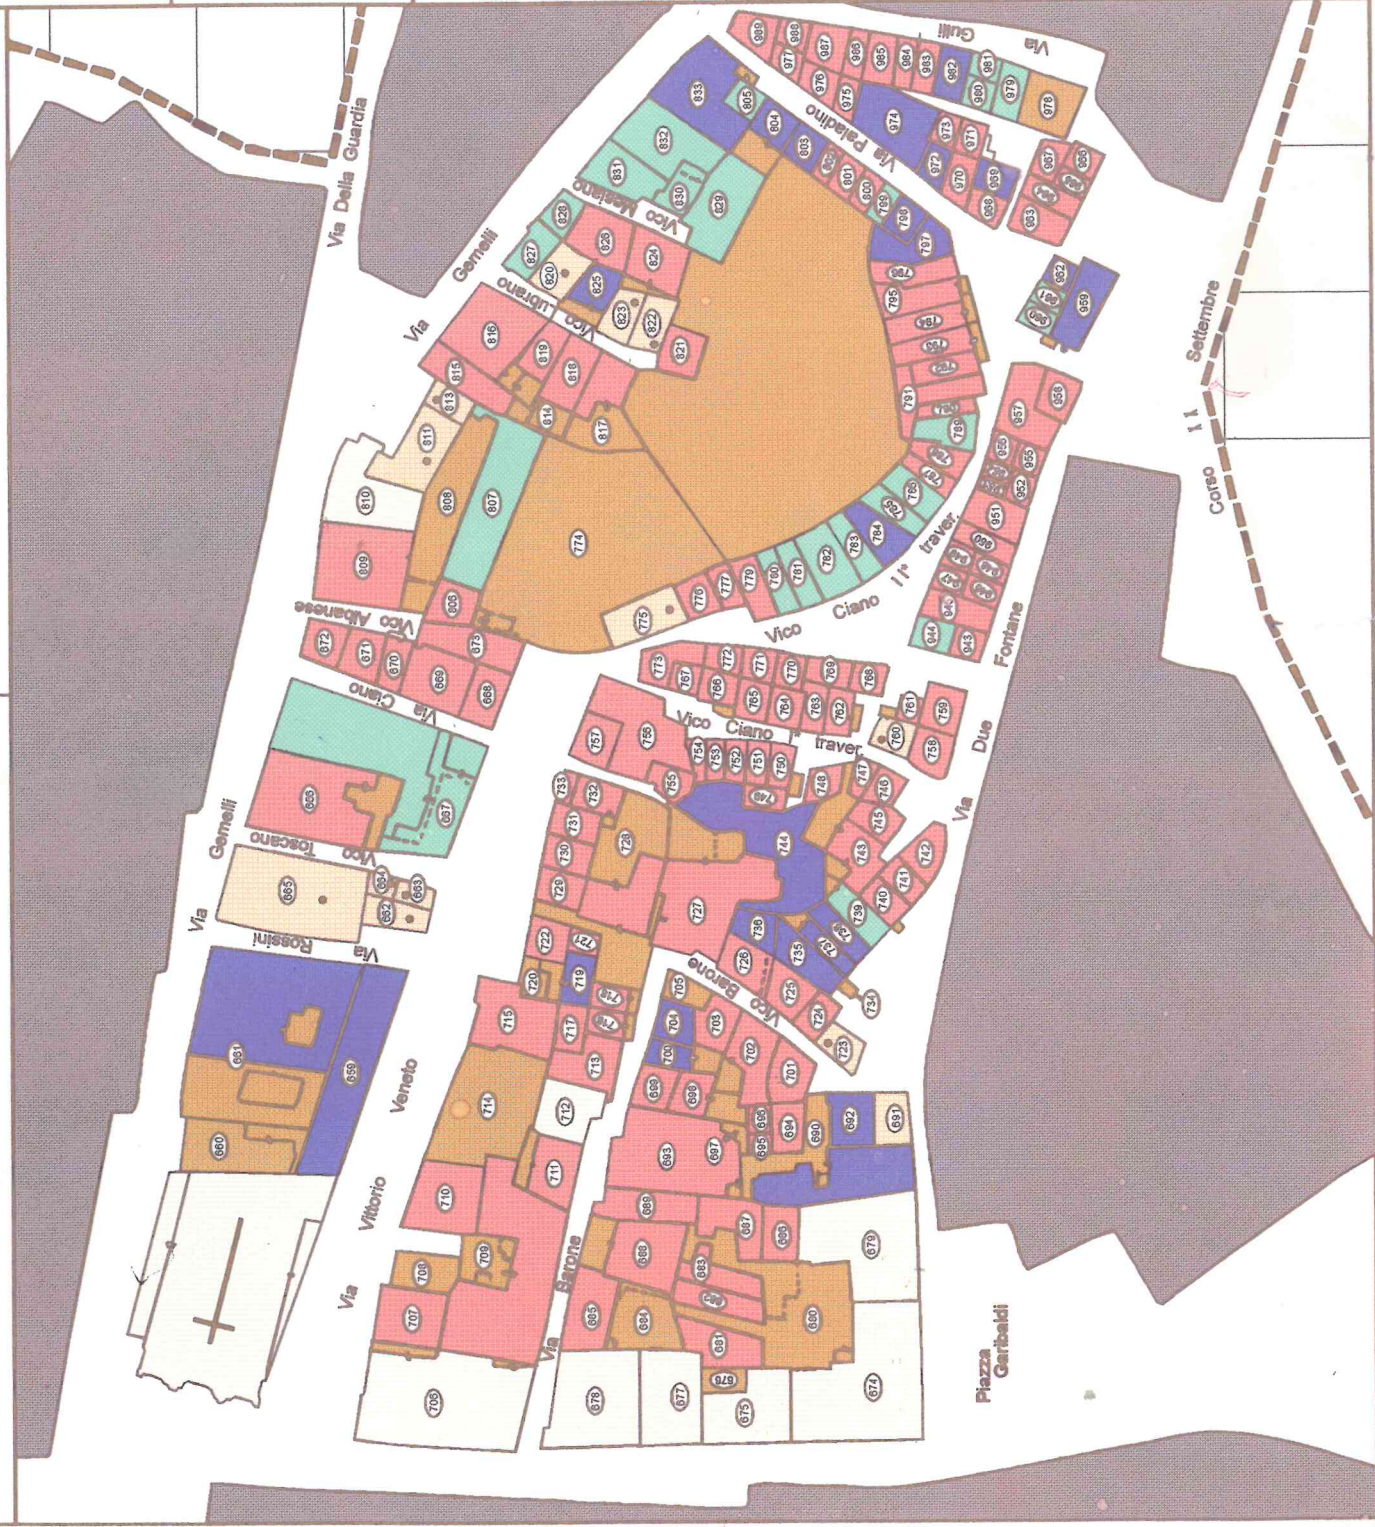

COMPARTO
N° 7

TAVOLA
Interventi

LEGENDA

- MANUT. ORD e STRAORD
- RISTR. EDILIZIA
- RESTAURO CONS.
- RISTR. URBANISTI.
- SUP. LIBERE
- NON INT. A RECUP.
- DEMOLIZIONE

Elaborazioni grafiche
- Softer coop. a.r.l. -

COMUNE DI TAURIANOVA - REGGIO CALABRIA

PIANO DI RECUPERO L. 457/78

RADICENA

COMPARTO
N° 8

TAVOLA

Interventi

LEGENDA

MANUT. ORD e STRAORD