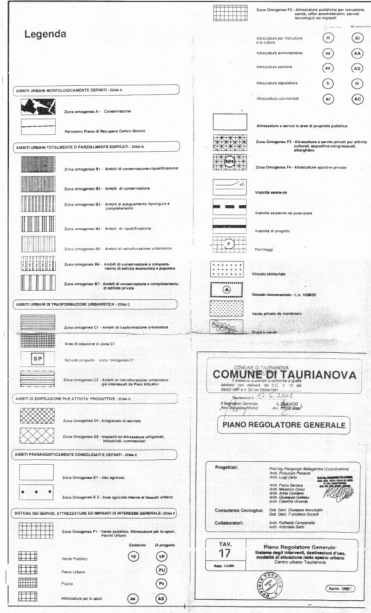

Legenda

COMUNE DI TAURIANOVA

Piano Regolatore Generale

PRG

TAUR 17

Scale 1:10,000